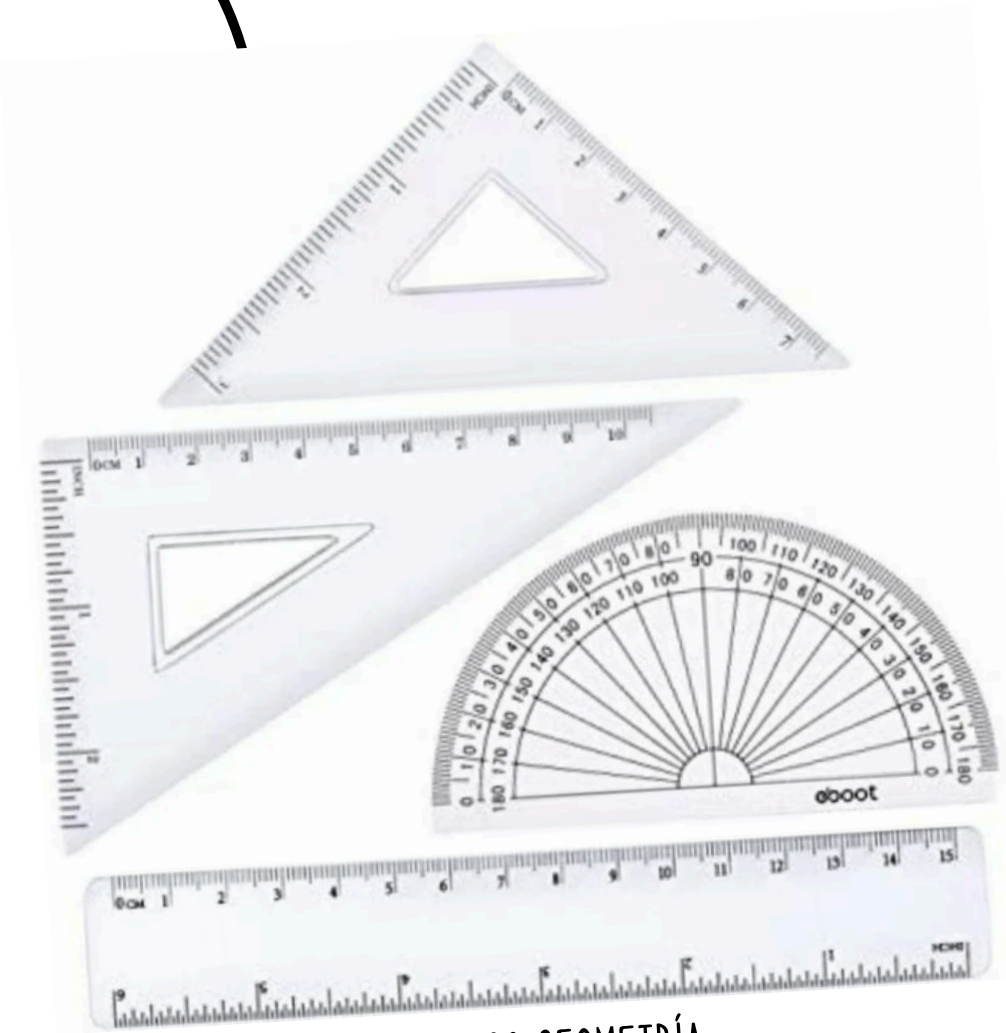

JUEGO GEOMETRÍA  
4 PIEZAS

750 COLONES  
pedidos 6455-6455

1000 COLONES  
pedidos 6455-6455

PRODUCTO DE PAPEL  
PARA USO ESCOLAR,  
DEL HOGAR Y OFICINA

**Hoja para  
Portafolio  
Blanca**  
(Rayado común de 7 mm.)  
  
100 Hojas • 8 1/2 x 11"  
(21.59 x 27.94 cms)  
PAPEL BOND 15 LBS / 56 GRS